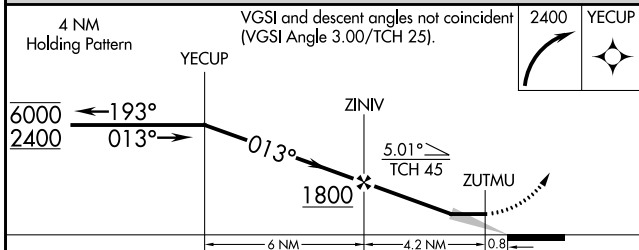

WAAS CH 77843 W01A	APP CRS 013°	Rwy Idg TDZE Apt Elev	3002 162 162
--	------------------------	-----------------------------	---

RNAV (GPS) RWY 1

KOYUK ALFRED ADAMS (KKA)(PAKK)

RNP APCH.		MISSED APPROACH: Climbing right turn to 2400 direct YECUP and hold.	
NA Circling NA west of Rwy 01-19.			
AWOS-3P 134.95	ANCHORAGE CENTER 135.7 335.5	NOME RADIO 122.35	CTAF 122.80

ELEV 162	TDZE 162
----------	----------

CATEGORY	A	B	C	D
LP MDA	540-1 378 (400-1)			NA
LNAV MDA	660-1	498 (500-1)	660-1 $\frac{3}{8}$ 498 (500-1 $\frac{3}{8}$)	NA
C CIRCLING	660-1 498 (500-1)	900-1 738 (800-1)	1500-3 1338 (1400-3)	NA